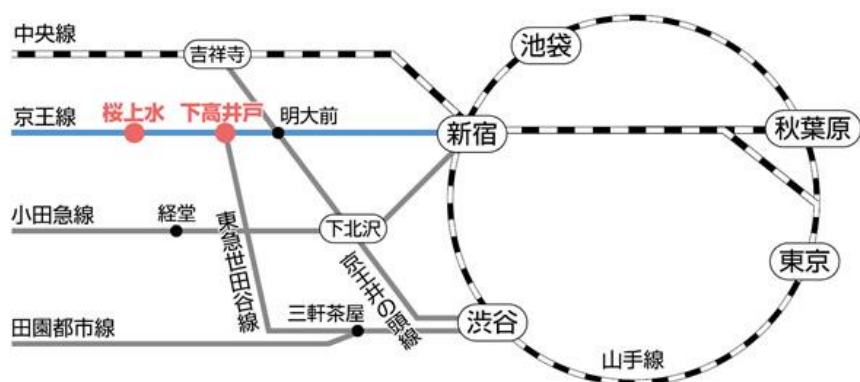

「教育の視点から見つめる子どもの貧困」

鈴木隆弘（高千穂大学）

「教科教育とインクルーシブ教育の間―教育課題校臨床からの検討―」

大木匡尚（東京都立農業高等学校）

「教育と労働の一体化からみる貧困の改善」

黒沢一樹（NPO 法人若者就職支援協会）

懇親会 17:00から

会場：文理学部学食「チェリー」（会費は4,000円です）

日本大学文理学部へのアクセス

京王線下高井戸駅または桜上水駅下車 徒歩8分

日本教育福祉学会 事務局

〒356-8533 埼玉県ふじみ野市亀久保 1196

文京学院大学ふじみ野キャンパス 小林宏美研究室内

<http://wellbeingstudies.web.fc2.com/>

nihonkyouikufukushi@outlook.jp

事務局担当：黒須伸之（大森高校・日本大学）