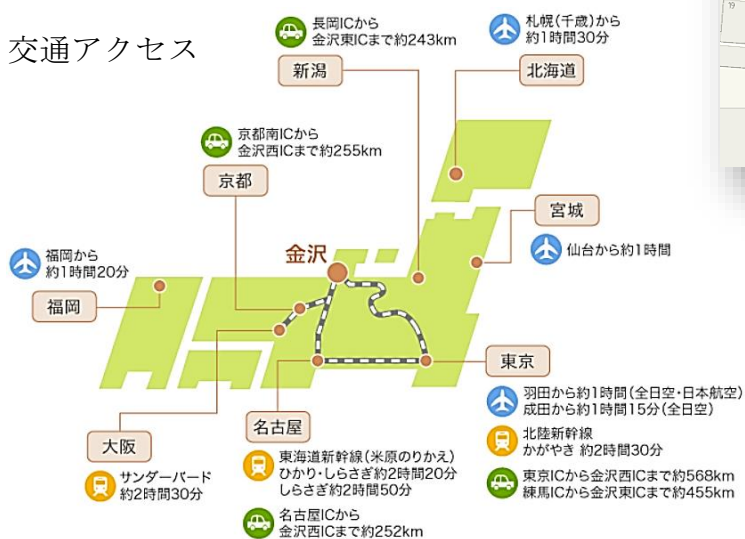

石川県教育会館へのアクセス

金沢市香林坊 1-2-40

バス：JR 金沢駅 東口 7, 8, 9 番乗り場から 15 分「香林坊大和前」にて下車 徒歩 2 分
(7, 8, 9 番乗り場から発車するバスは全て「香林坊大和前」に停車します。)

タクシー：JR 金沢駅より タクシー12 分

交通アクセス

日本教育福祉学会 事務局

〒356-8533 埼玉県ふじみ野市亀久保 1196

文京学院大学ふじみ野キャンパス 柄田研究室内